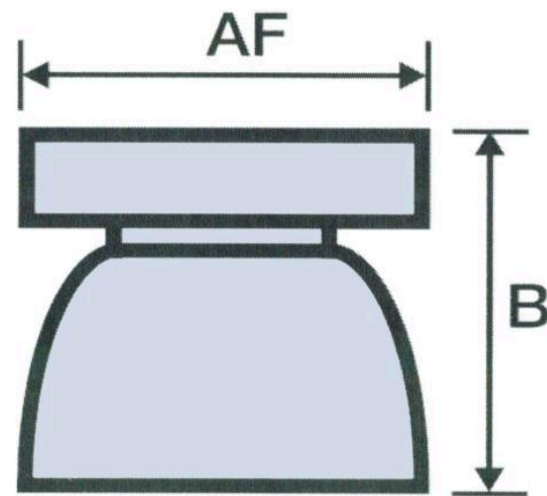

# Abrissmutter AM

### Abrissmutter Edelstahl

Material: Edelstahl A2

Material: Edelstahl A4

Oberfläche: blank

M	A/F	B	Drehmoment (Nm)
M4	7	9,1	2 - 6
M5	10	9,1	3 - 7
M6	10	9,5	5 - 9
M8	13	12	10 - 15
M10	17	15	19 - 25
M12	19	16	32 - 42
M16	24	22	55 - 65